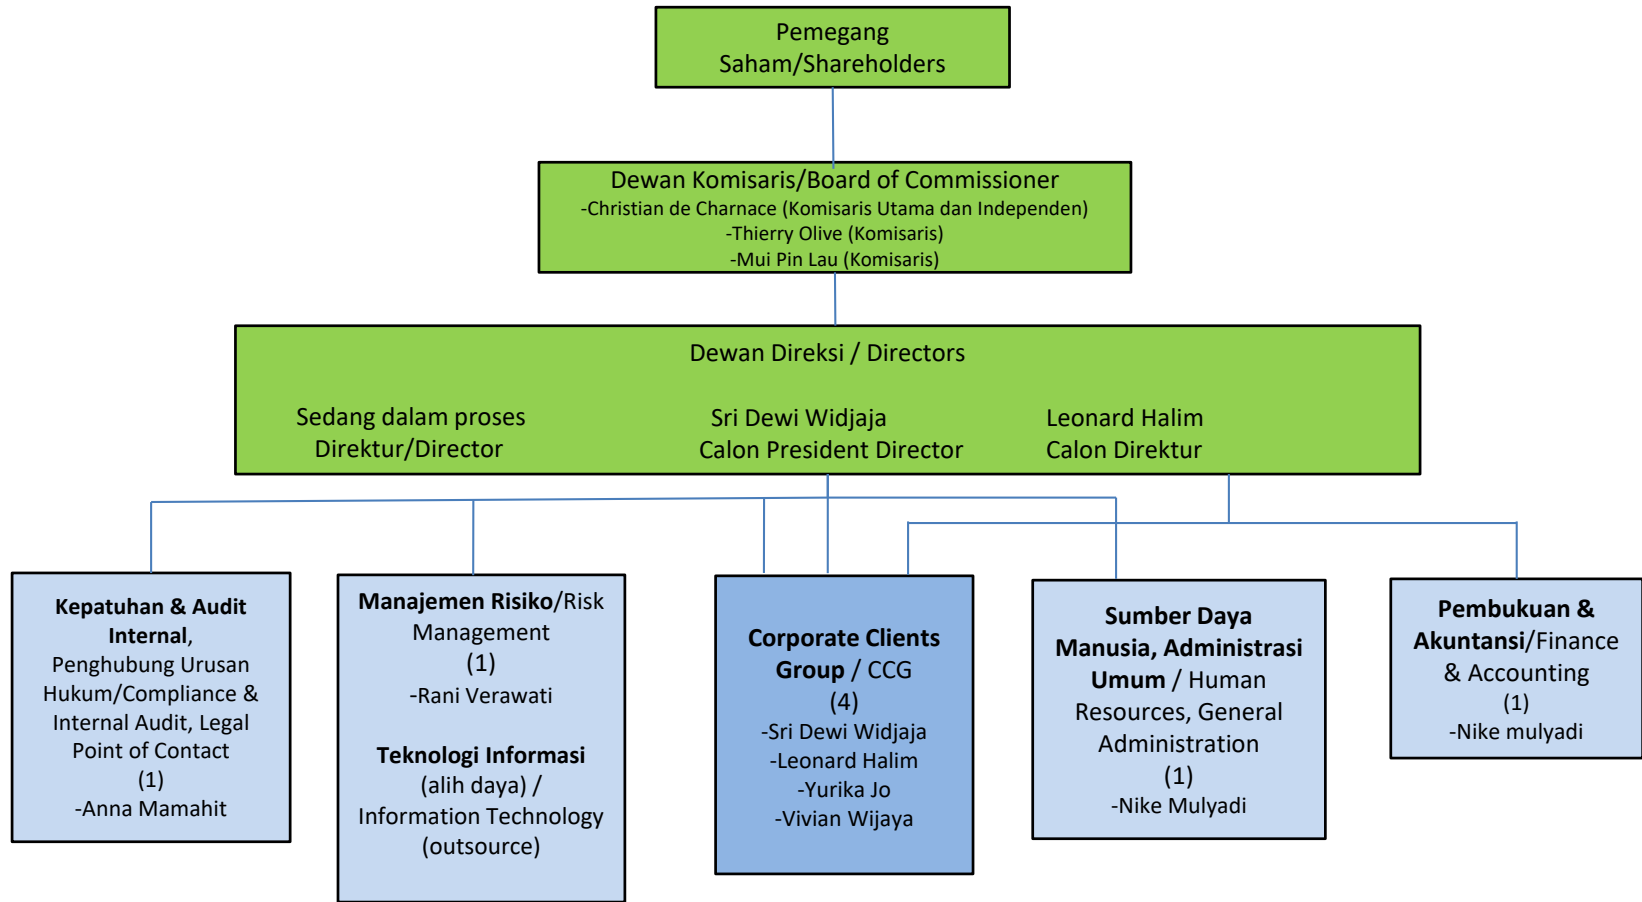

**PT BNP Paribas Sekuritas Indonesia**  
**Struktur Organisasi Setelah Adanya Perubahan**

**Total Karyawan: 7.**